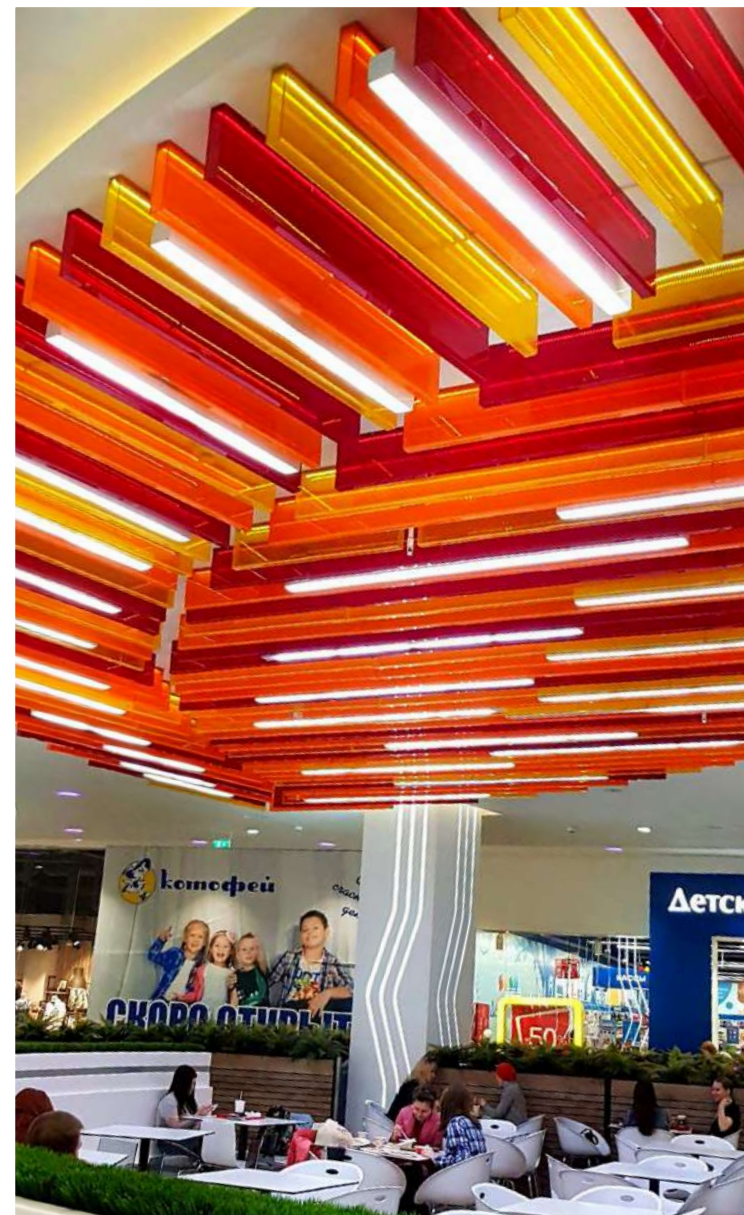

ТЦ «ОКЕАНИЯ» МОСКВА

Подсветка Фудкорта в тц «Океания». Благодаря нашим светильникам и разноцветным ламелям, дизайнер воплотил в жизнь свою задумку. Территория фудкорта получилась очень просторная и с весёлым настроением.