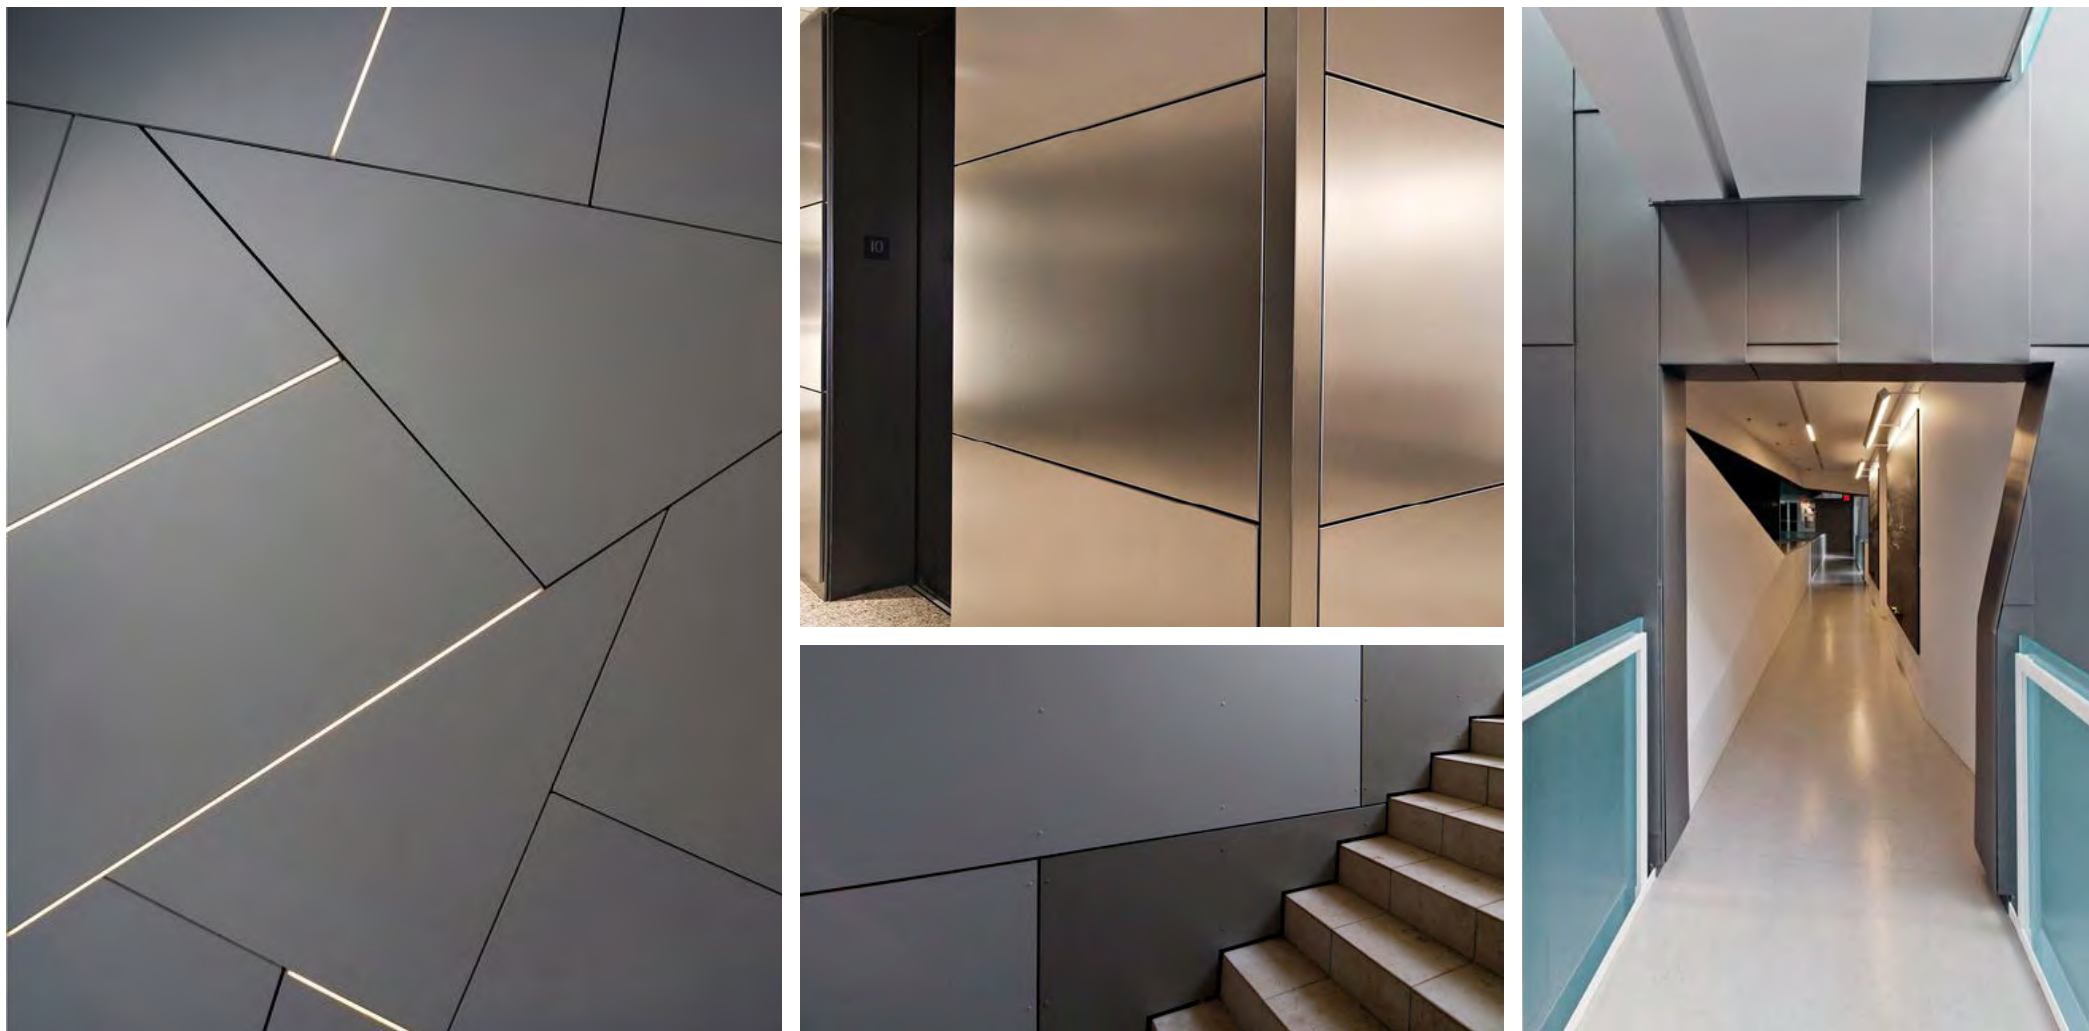

ПАНЕЛИ ДЛЯ СТЕН И ПОТОЛКА

Металлические панели для стен и потолка от RIVAL DECOR предназначены для украшения интерьера.

Они пожаробезопасны и не подвержены коррозии.

Производство осуществляется на современном европейском оборудовании.

Порошковая покраска металла позволяет выбрать любой цвет из каталога RAL и увеличить срок службы стеновых панелей.