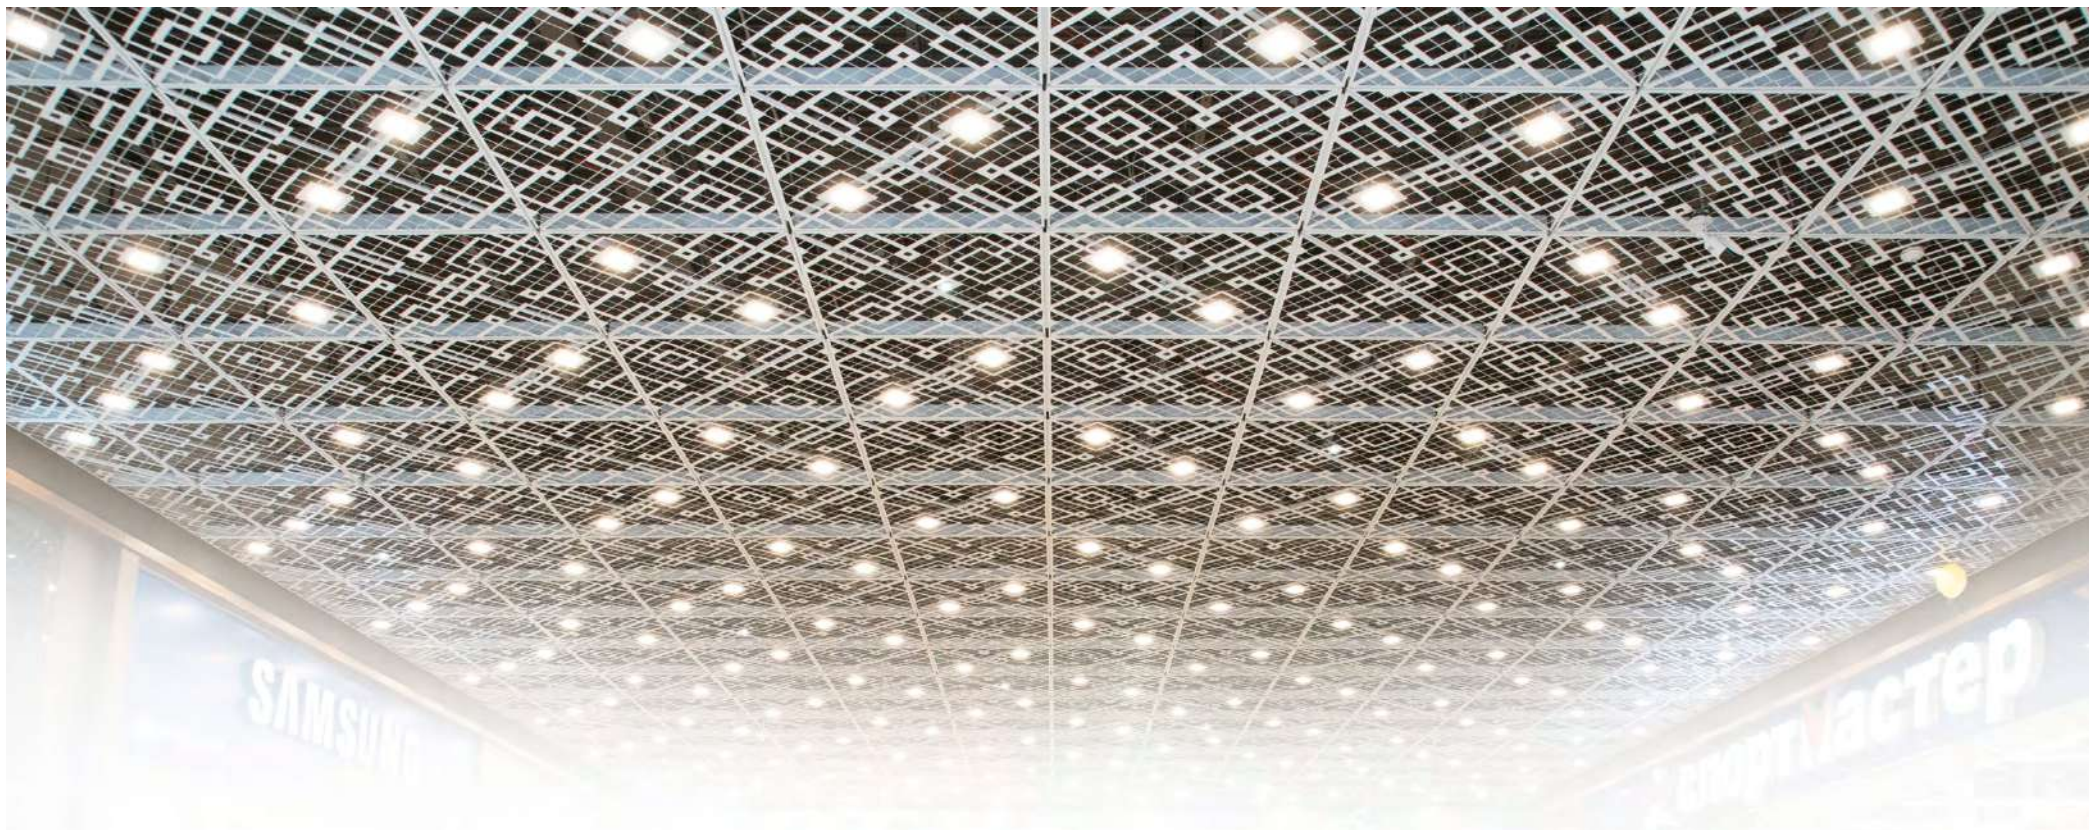

ООО «СИТИ ЛЕД ГРУПП» - НАДЕЖНЫЙ ПАРТНЕР КОМПАНИИ RIVAL DECOR

ООО «Сити Лед Групп» - это динамично развивающаяся российская компания, которая предоставляет полный спектр услуг в сфере современного энергосберегающего освещения помещений для клиентов на всей территории России и СНГ.

Компания предоставляет услуги полного цикла от аудита существующего освещения, формирования концепции нового энергосберегающего освещения объекта, до производства и монтажа нового светодиодного оборудования.

Широкая линейка светодиодной продукции и комплектующих «Сити Лед Групп» позволит подобрать оптимальный вариант освещения для любых целей, гарантируя существенную экономию электроэнергии.

Багодаря нашим партнерам, мы имеем большой спектр возможностей .
Блестяще завершенные проекты тому подтверждение.