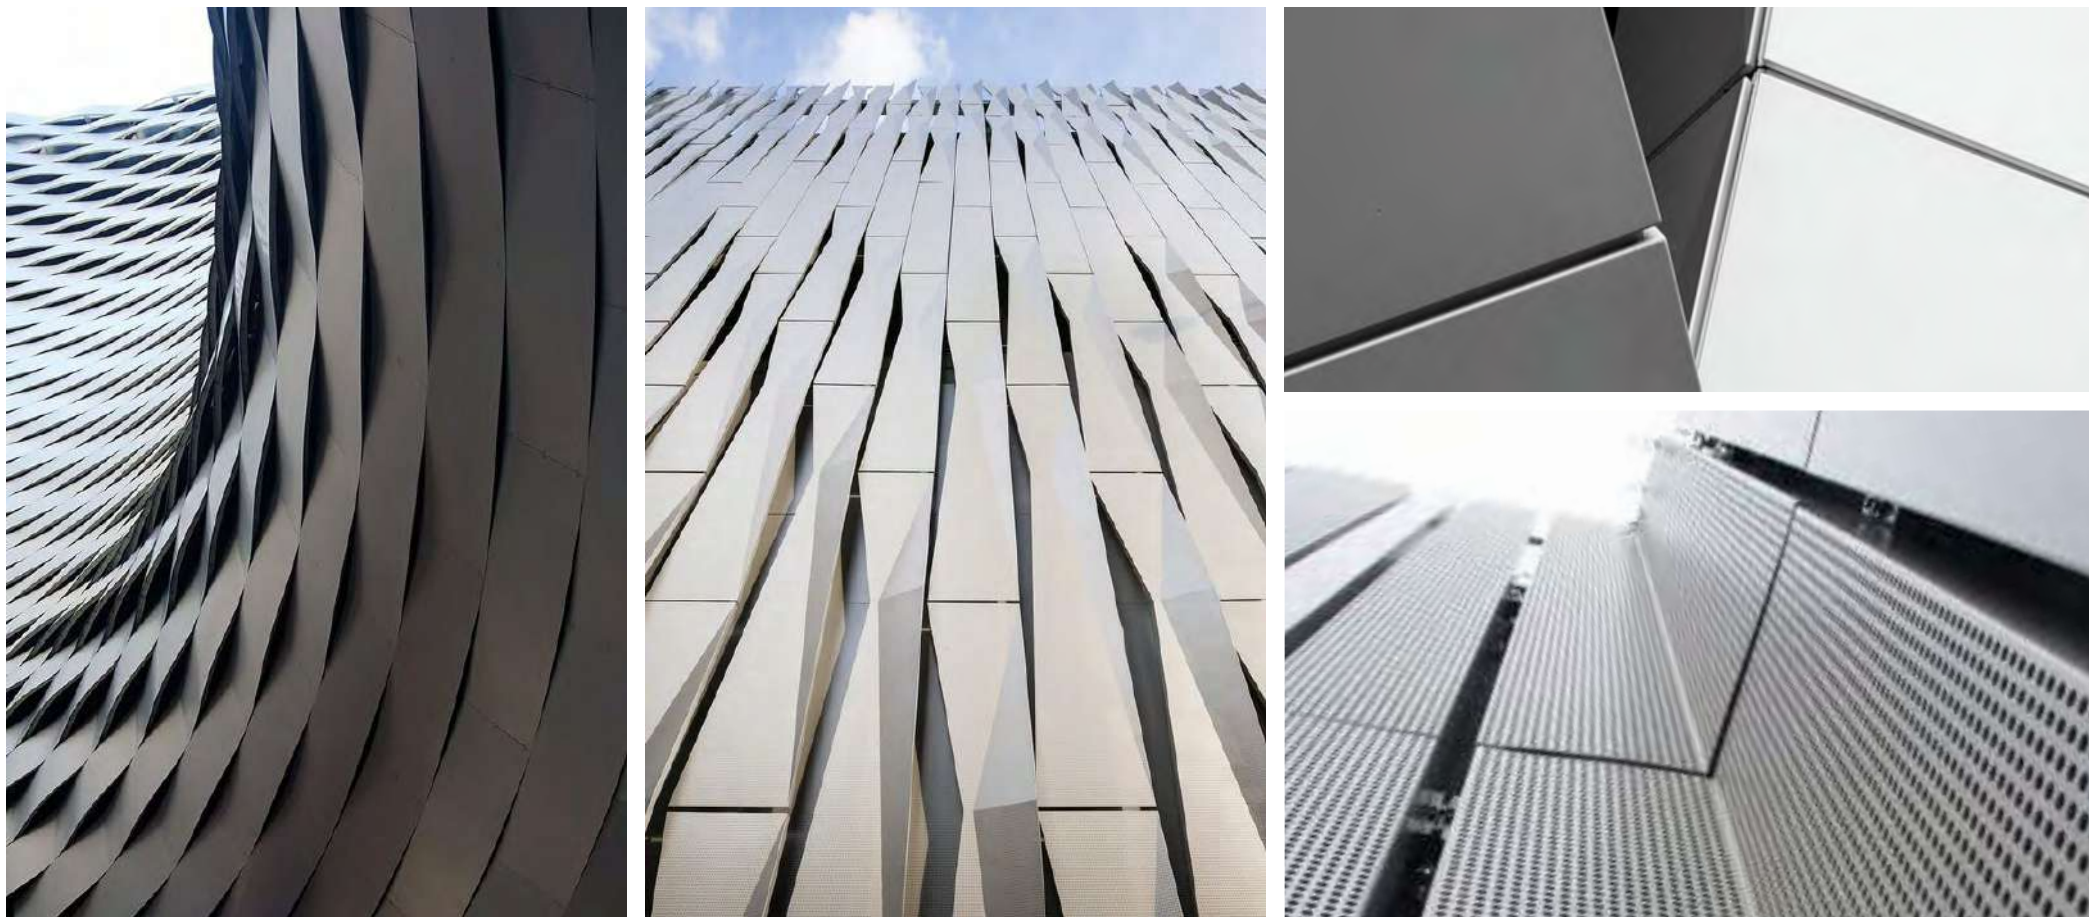

ЭЛЕМЕНТ ДЕКОРА
ИЗ МЕТАЛЛА

ЛЕСТНИЧНЫЕ
ОГРАЖДЕНИЯ

МЕТАЛЛИЧЕСКИЕ ФАСАДНЫЕ ПАНЕЛИ

RIVAL DECOR предлагает для вас металлические фасадные панели, которые сочетают в себе изумительный внешний вид и эффективный способ обеспечить защиту здания от разрушительных погодных факторов. С помощью фасадных панелей здание можно превратить в настоящий арт-объект, привлечь к нему внимание, подчеркнуть его значимость и статусность.

ВИДЫ ПРОДУКЦИИ:

Перфорированные фасадные панели;
Художественные металлокассеты;
Навесные и объемные фасады.

МЕТАЛЛИЧЕСКИЕ НАВЕСЫ

Риваль Декор принимает заказы на изготовление металлических навесов.

Навесы придадут фасаду здания оригинальность, эстетичность и свой неповторимый стиль.

Металлические ворота - это современное и эстетичное защитное ограждение, которое может придать потрясающий внешний вид участку, на котором они установлены.

Возможности нашего производства позволяют выполнить резку практически любой сложности.