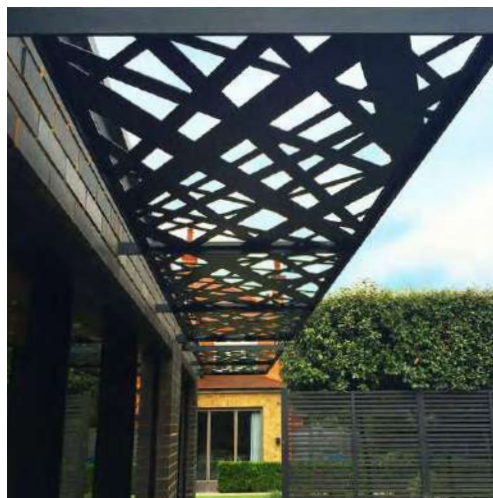

МЕТАЛЛИЧЕСКИЕ
НАВЕСЫ